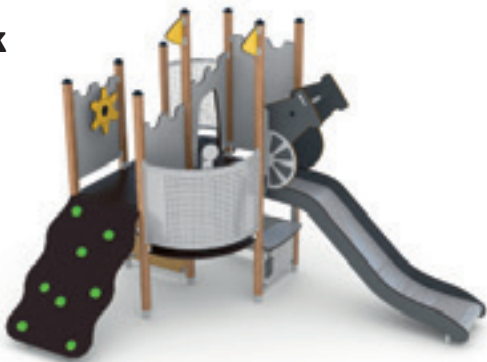

HAGS®

UniMini™

Diese 4 Standardkombinationen haben wir entworfen, damit Sie jeden Spielplatz ganz einfach in ein Märchenland verwandeln können. Welche suchen Sie sich aus?

Edsberg

Kalbo

Wik

Salbek

Wandelemente

Lassen Sie Ihrer kreativen Ader freien Lauf und entwerfen Ihre eigene Spielanlage mit den hier aufgeführten Wandelementen.

Solos

Die Krönung eines Märchenspielplatzes sind unsere Solos - mit dem neuen Prinsy im wahrsten Sinne des Wortes. Lassen Sie sich verzaubern!