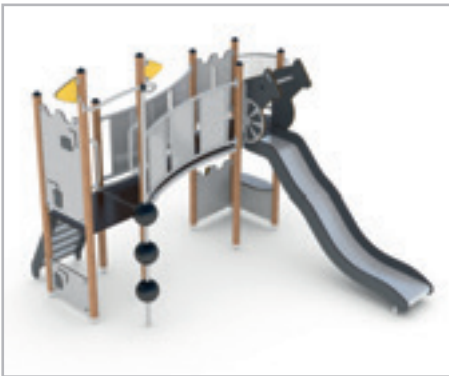

Salbek

L: 3,04m B: 3,20m H: 2,52m 6,10 x 6,70
8055789 Zum Eingraben 8055794 Zum Aufdübeln

[Listenpreis: XXXX](#)