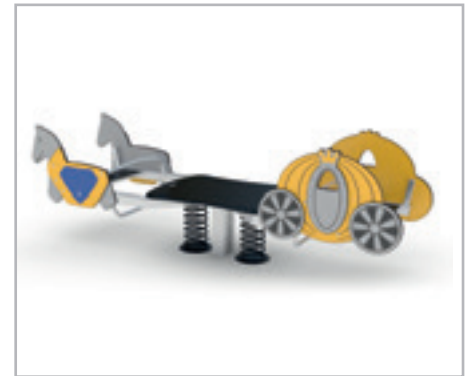

Baronessa

L: 3,06m B: 0,86m H: 1,01m 5,00 x 2,90
8056193 Zum Eingraben 8056196 Zum Aufdübeln

[Listenpreis: XXXX](#)